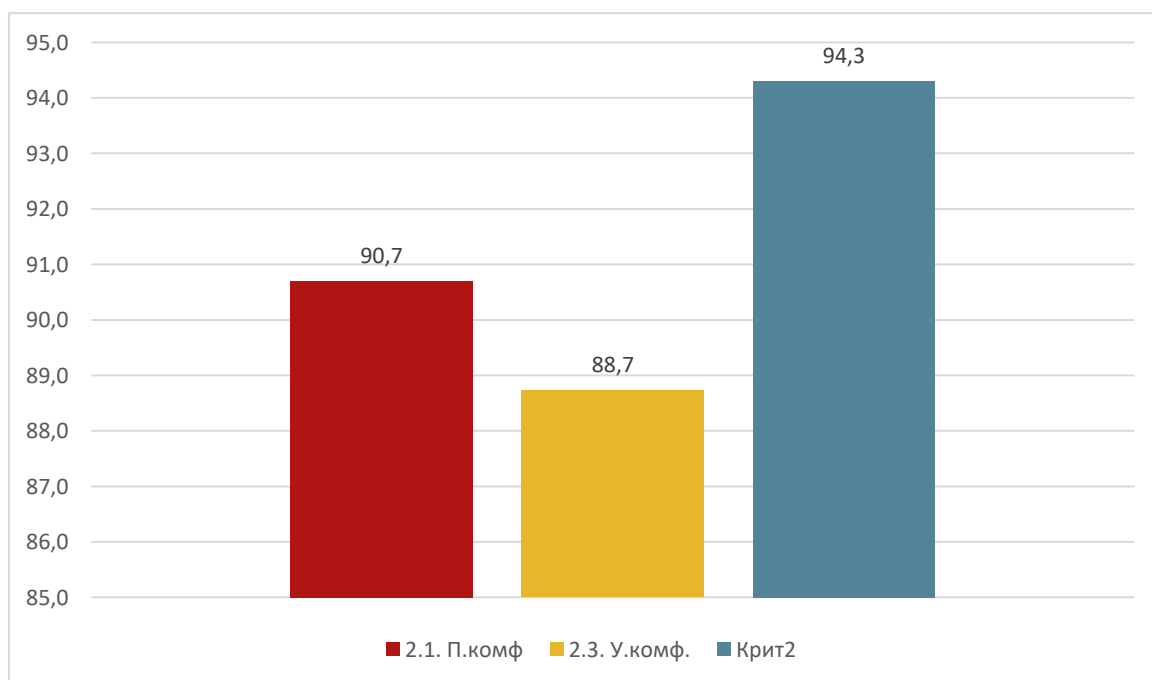

Комфортность условий, в которых осуществляется образовательная деятельность

Среднее значение критерия составило 94,3 балла. Анализ показателей выявил, что менее высокое значение принимает субъективный показатель «Доля получателей услуг, удовлетворенных комфортностью предоставления услуг (в % от общего числа опрошенных получателей услуг)» (88,7 балла), чем объективный показатель «Обеспечение в организации комфортных условий, в которых протекает образовательная деятельность» (90,7 баллов).