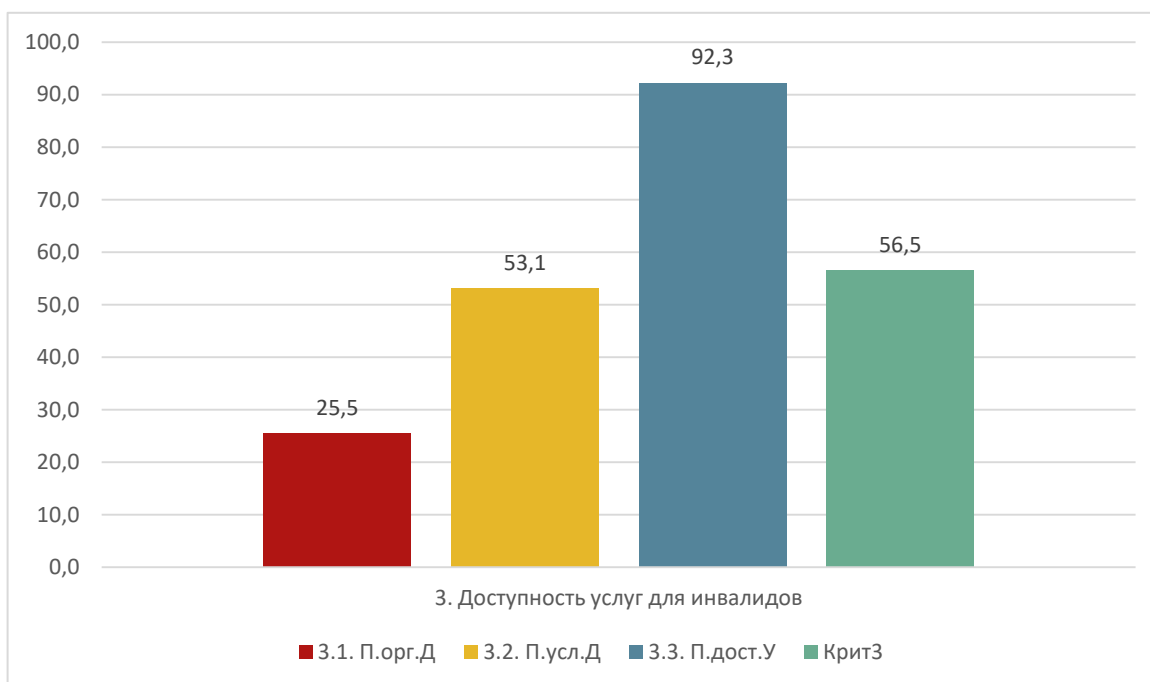

Доступность образовательной деятельности для инвалидов.

По данному критерию отмечается наиболее низкая оценка. В среднем, обследованные организации получили оценку по данному критерию на уровне 56,5 балла из 100 возможных.

Анализ показателей выявил, что наиболее высокое значение принимает показатель «Доля получателей услуг, удовлетворенных доступностью услуг для инвалидов (в % от общего числа опрошенных получателей услуг – инвалидов)» (92,3 балла). Наиболее низкое значение принимает показатель «Оборудование территории, прилегающей к организации и ее помещений с учетом доступности для инвалидов» (25,5 баллов), выше оценивается показатель «Обеспечение в организации условий доступности, позволяющих инвалидам получать услуги наравне с другими» (53,1 балла).

Наиболее высокие результаты отмечались в организациях:

- ✓ ГБПОУ РД «Дагестанский колледж культуры и искусства им. Барият Мурадовой» (ГОУ)
- ✓ МБОУ "Гимназия №1" имени С. М. Омарова (г.Махачкала)
- ✓ МБДОУ ГО "город Дербент" "Центр развития ребенка - детский сад №11 "Петушок" (г.Дербент)
- ✓ МКОУ «Меgebская средняя общеобразовательная школа» (Гунибский район)
- ✓ МБОУ «Ураринская средняя общеобразовательная школа» (Дахадаевский район)