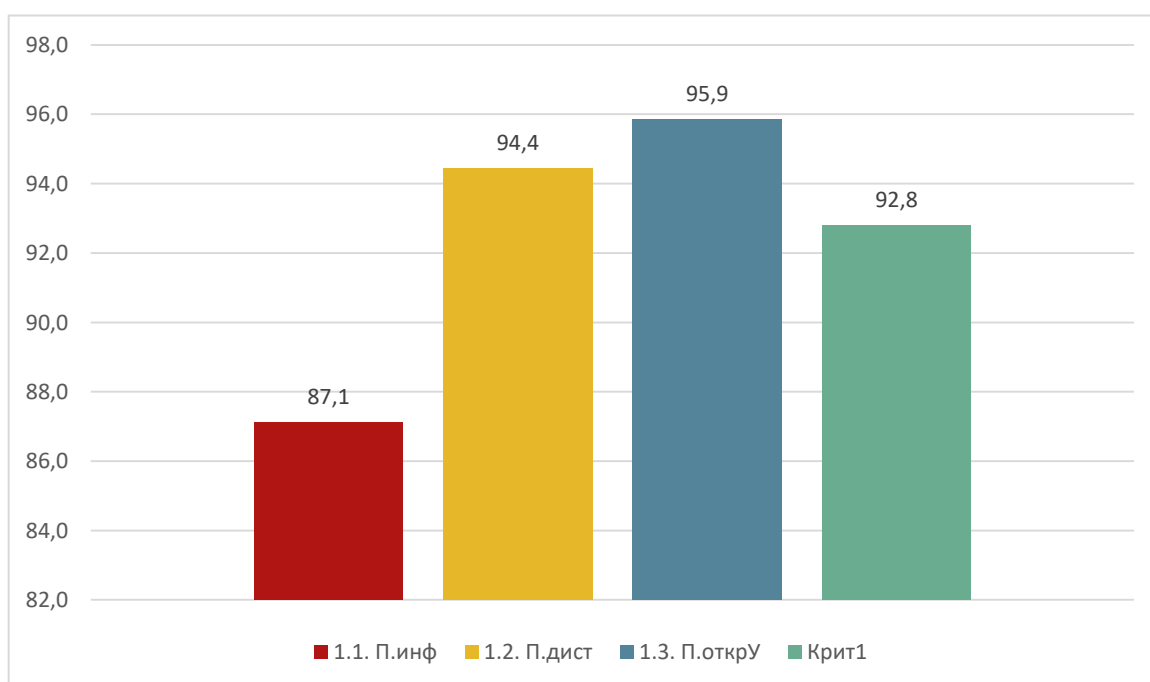

Анализ критериев качества условий образовательной деятельности в образовательных организациях

Открытость и доступность информации об образовательной организации

В среднем, обследованные организации получили оценку по данному критерию на уровне 95,1 из 100 возможных. При этом во всех организациях данный критерий был оценен как отличный. Диапазон оценок - от 40 до 100 баллов.

Значение показателя «Доля получателей услуг, удовлетворенных открытостью, полнотой и доступностью информации о деятельности организации, размещенной на информационных стендах в помещении организации, на официальном сайте организации» составило 87 баллов, показателя «Соответствие информации о деятельности организации, размещенной на общедоступных информационных ресурсах, перечню информации и требованиям к ней, установленным нормативными правовыми актами» - 88 баллов, «Наличие и функционирование на официальном сайте организации дистанционных способов обратной связи и взаимодействия с получателями услуг» - 95 баллов.

Наиболее высокие оценки получили следующие организации: