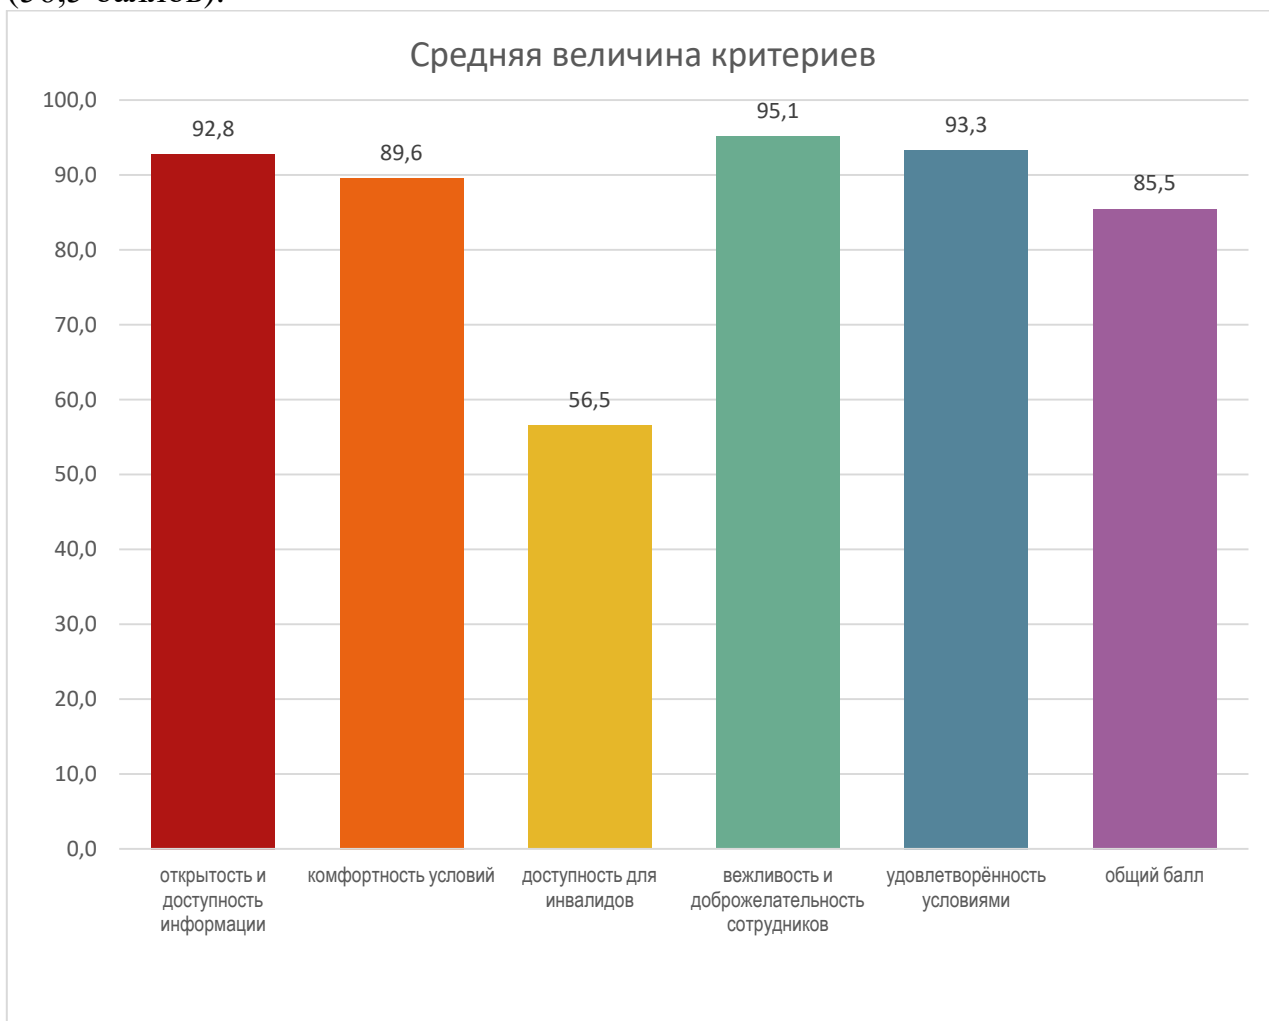

Общий средний балл составил 85,5. При этом, среди критериев, наиболее высокое значение принимают, доброжелательности и вежливости работников образовательной организации (95,1), комфортности условий (94,3), удовлетворённости УООД (93,3 баллов), критерий открытости и доступности информации (92,8 балл). Далее следует критерий комфортности условий (89,6. Наиболее низкое значение принимает критерий доступности для инвалидов (56,5 баллов).