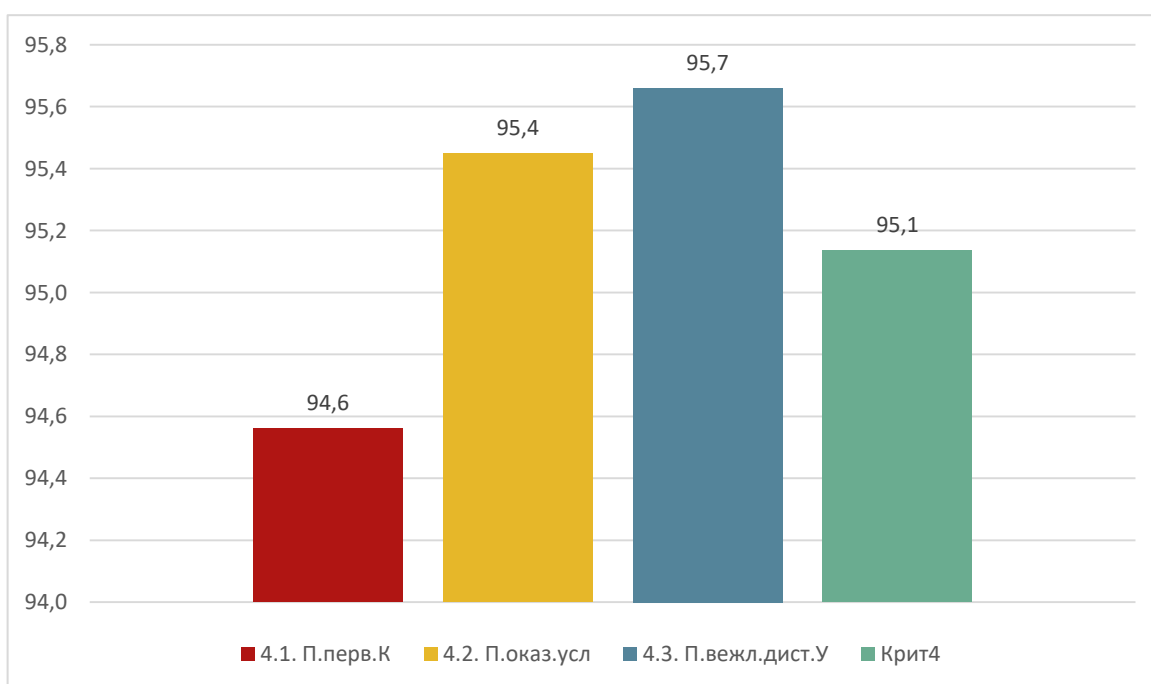

Доброжелательность, вежливость работников организации.

В среднем, обследованные организации получили оценку по данному критерию на уровне 95 баллов из 100 возможных.

Показатели «Доля получателей услуг, удовлетворенных доброжелательностью, вежливостью работников организации, обеспечивающих первичный контакт и информирование получателя услуги при непосредственном обращении в организацию» и «Доля получателей услуг, удовлетворенных доброжелательностью, вежливостью работников организации при использовании дистанционных форм взаимодействия» принимают значение 95 баллов. Показатель «Доля получателей услуг, удовлетворенных доброжелательностью, вежливостью работников организации, обеспечивающих непосредственное оказание услуги при обращении в организацию» - 96 баллов.