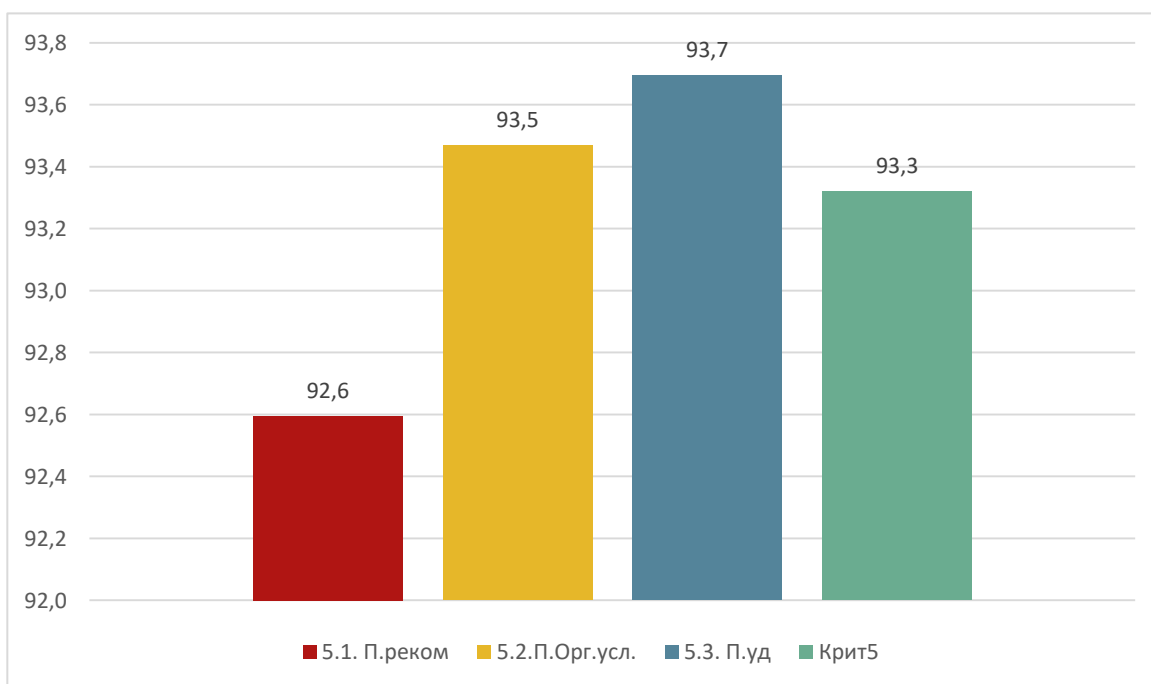

Удовлетворённость условиями осуществления образовательной деятельности.

В среднем, обследованные организации получили оценку по данному критерию на уровне 93,3 баллов из 100 возможных.

Анализ показателей выявил, что все показатели принимают высокие значения. Значение показателя «Доля получателей услуг, которые готовы рекомендовать организацию родственникам и знакомым» составило 92,6 балла, показателя «Доля получателей услуг, удовлетворенных графиком работы организации» - 93,5 балла, показателя «Доля получателей образовательных услуг, удовлетворенных в целом условиями оказания образовательных услуг в организации» - 93,7 балла.

Наиболее высокие результаты отмечались в организациях:

- ✓ ГБПОУ РД «Автомобильно-дорожный колледж» (ГОУ)
- ✓ ГКОУ РД "Буйнакская санаторная школа-интернат №7" (ГОУ)
- ✓ ГКОУ РД "Государственная общеобразовательная школа-интернат №2" (ГОУ)
- ✓ ГКОУ РД "Кизлярская гимназия-интернат "Культура мира" (ГОУ)
- ✓ ГКОУ РД "Общеобразовательная школа-интернат с.Черняевка" (ГОУ)
- ✓ ГКОУ РД "Общеобразовательная школа-интернат с.Ботлих" (ГОУ)
- ✓ ГКОУ РД "Спортшкола-интернат" (ГОУ)
- ✓ МБДОУ «Детский сад №4» (г.Махачкала)